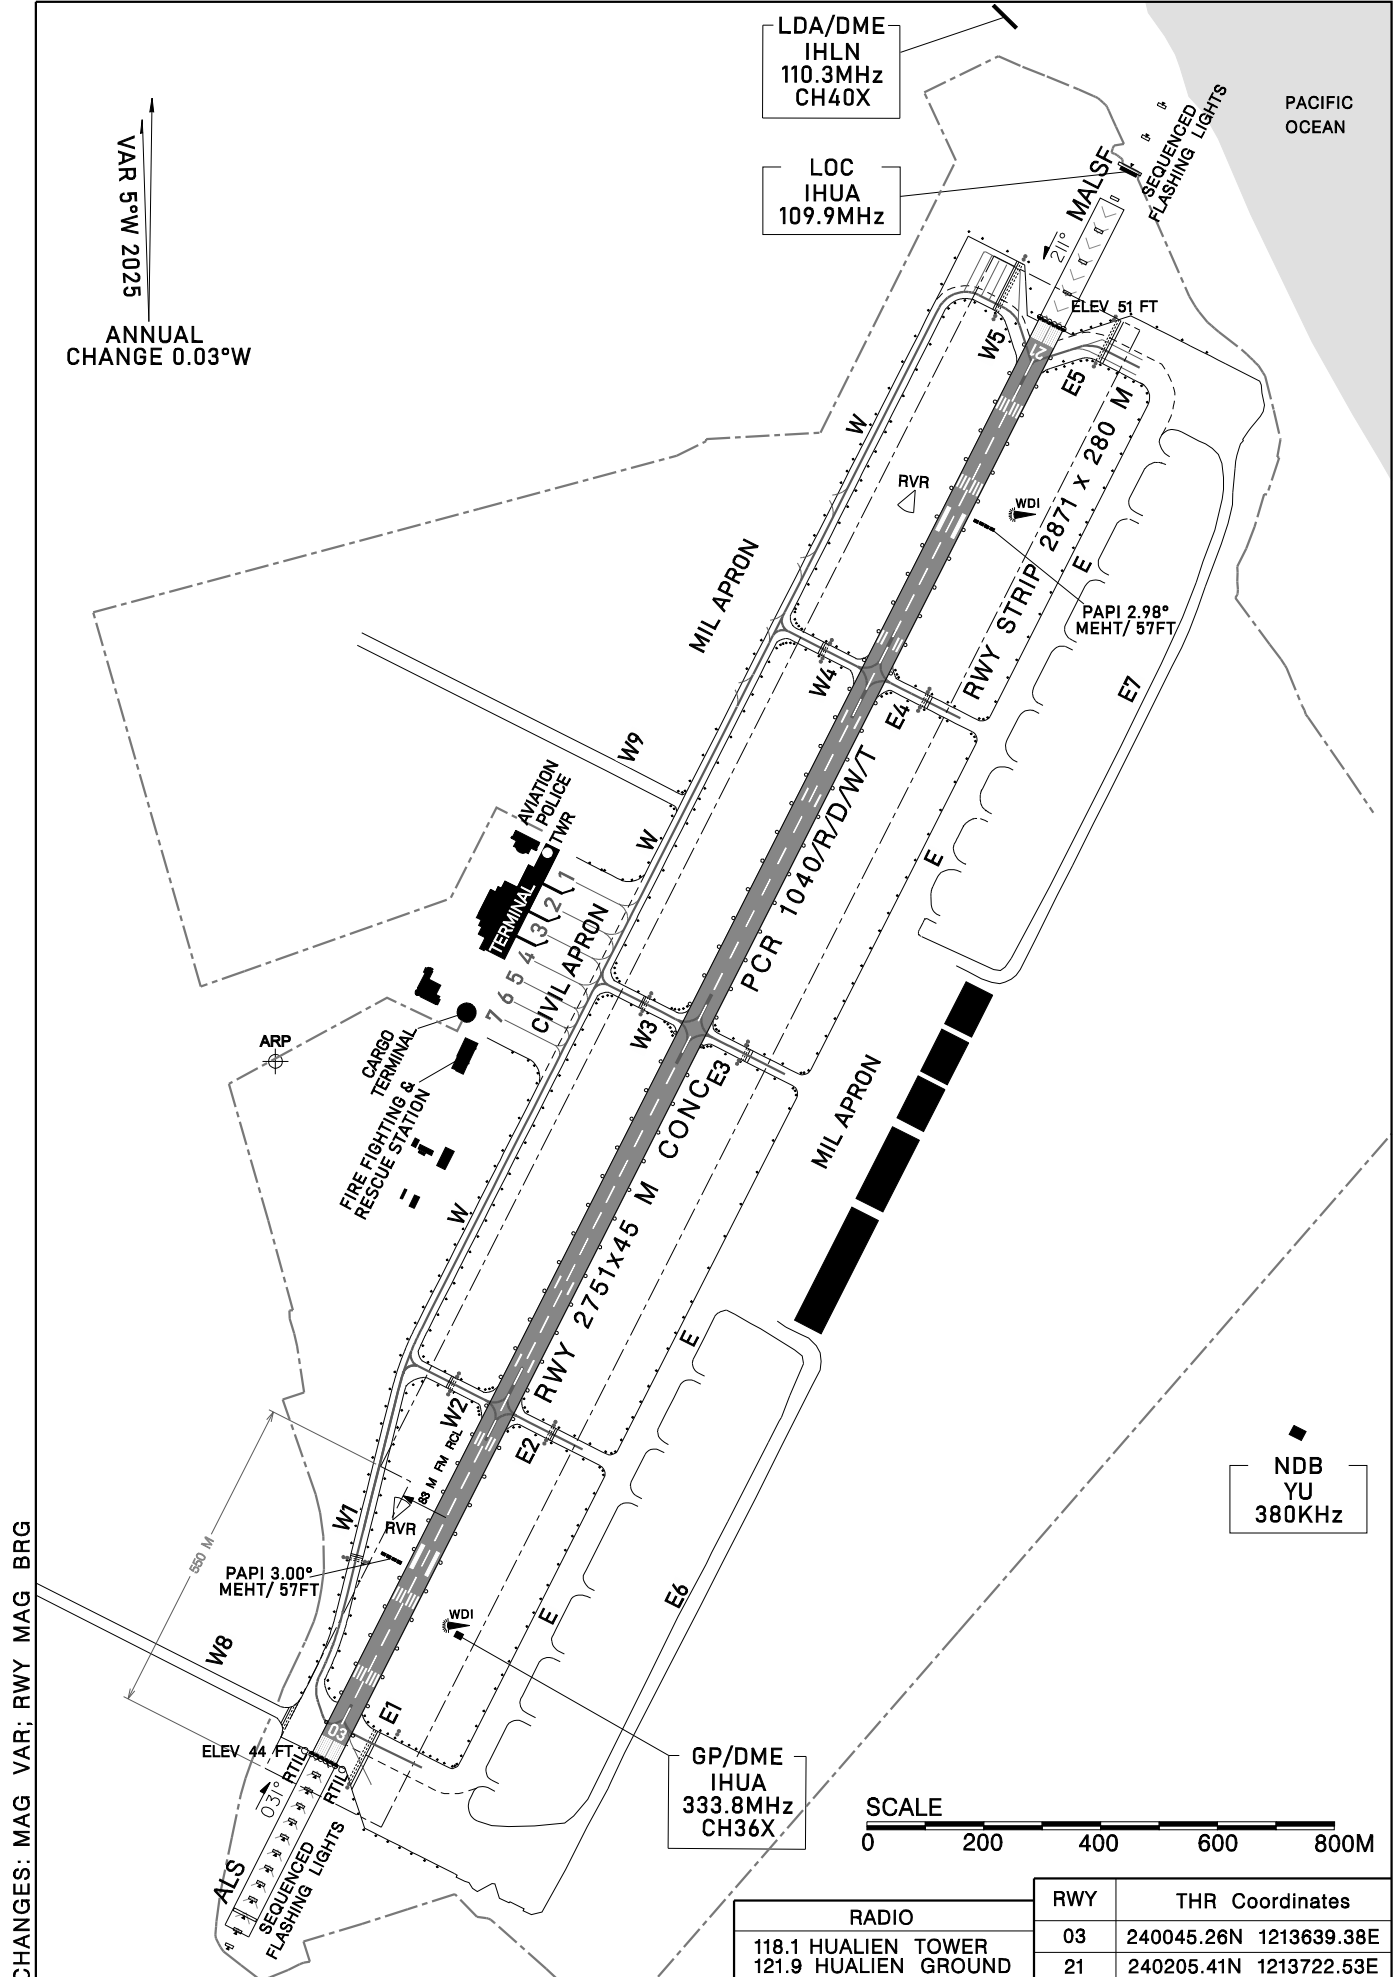

機場圖

AERODROME CHART

AD ELEV: 51FT

ARP: 240124N 1213636E

花蓮機場
HUALIEN AD

VAR 5°W 2025
ANNUAL
CHANGE 0.03°W

LDA/DME
IHLN
110.3MHz
CH40X

LOC
IHUA
109.9MHz

PACIFIC
OCEAN

NDB
YU
380KHz

GP/DME
IHUA
333.8MHz
CH36X

SCALE
0 200 400 600 800M

CHANGES: MAG VAR; RWY MAG BRG

RADIO	RWY	THR Coordinates
118.1 HUALIEN TOWER	03	240045.26N 1213639.38E
121.9 HUALIEN GROUND	21	240205.41N 1213722.53E